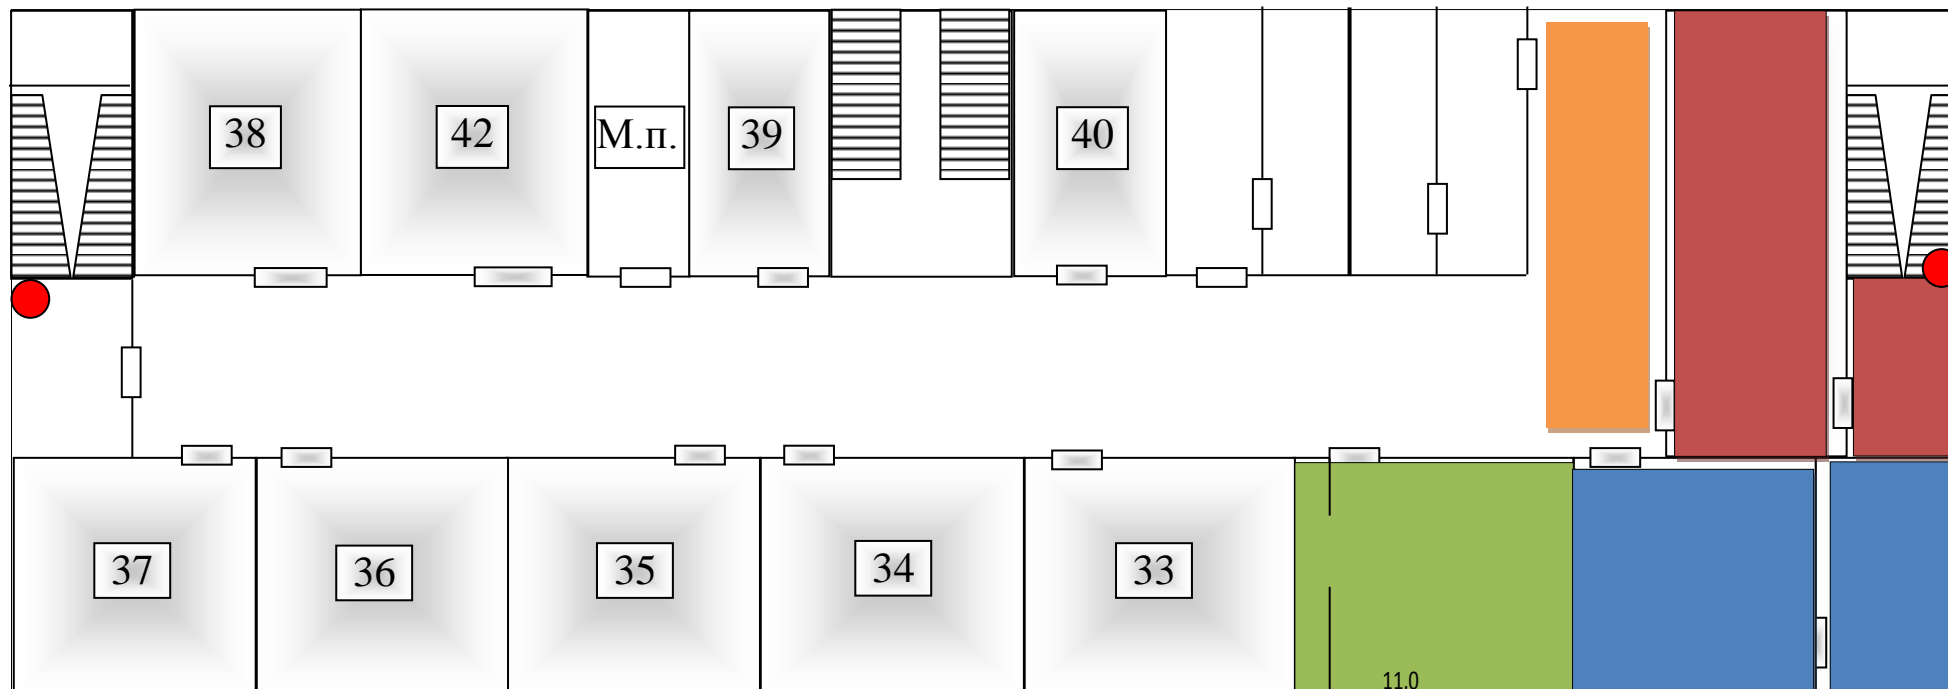

III этаж

# Зонирование. Центр «Точка Роста» на базе МБОУ «Лицей № 2»

г. Камень – на Оби, Каменский район

-  Лаборатория физическая (80,2 кв. м)
-  Лаборатория биологическая (77,4 кв. м)
-  Лаборатория химическая (85 кв. м)
-  Рекреационная зона (63,72 кв. м)